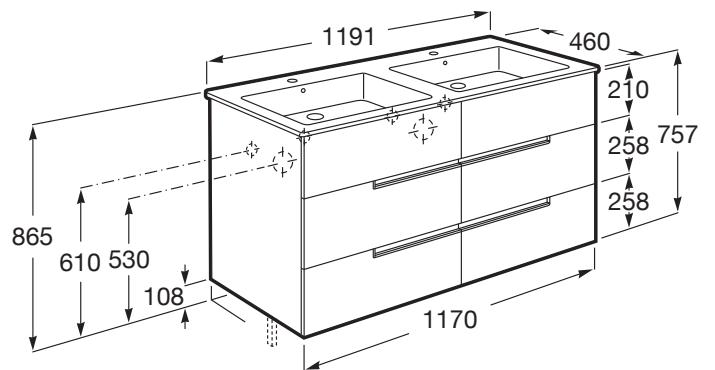

Medidas / Lavabo y mueble / Altura (mm): 755

Medidas / Lavabo y mueble / Anchura (mm): 460

Medidas / Lavabo y mueble / Longitud (mm): 1191

Mueble base / Combinación de puertas y cajones: 6 Cajones

Mueble base / Estructura: Cajones

MEDIDAS

Longitud	1191 mm
Anchura	460 mm
Altura	757 mm

COLORES Y ACABADOS

PVPR (IVA INCLUIDO)

1177,33 €

DIBUJOS TÉCNICOS

COMPATIBLE

Victoria-N